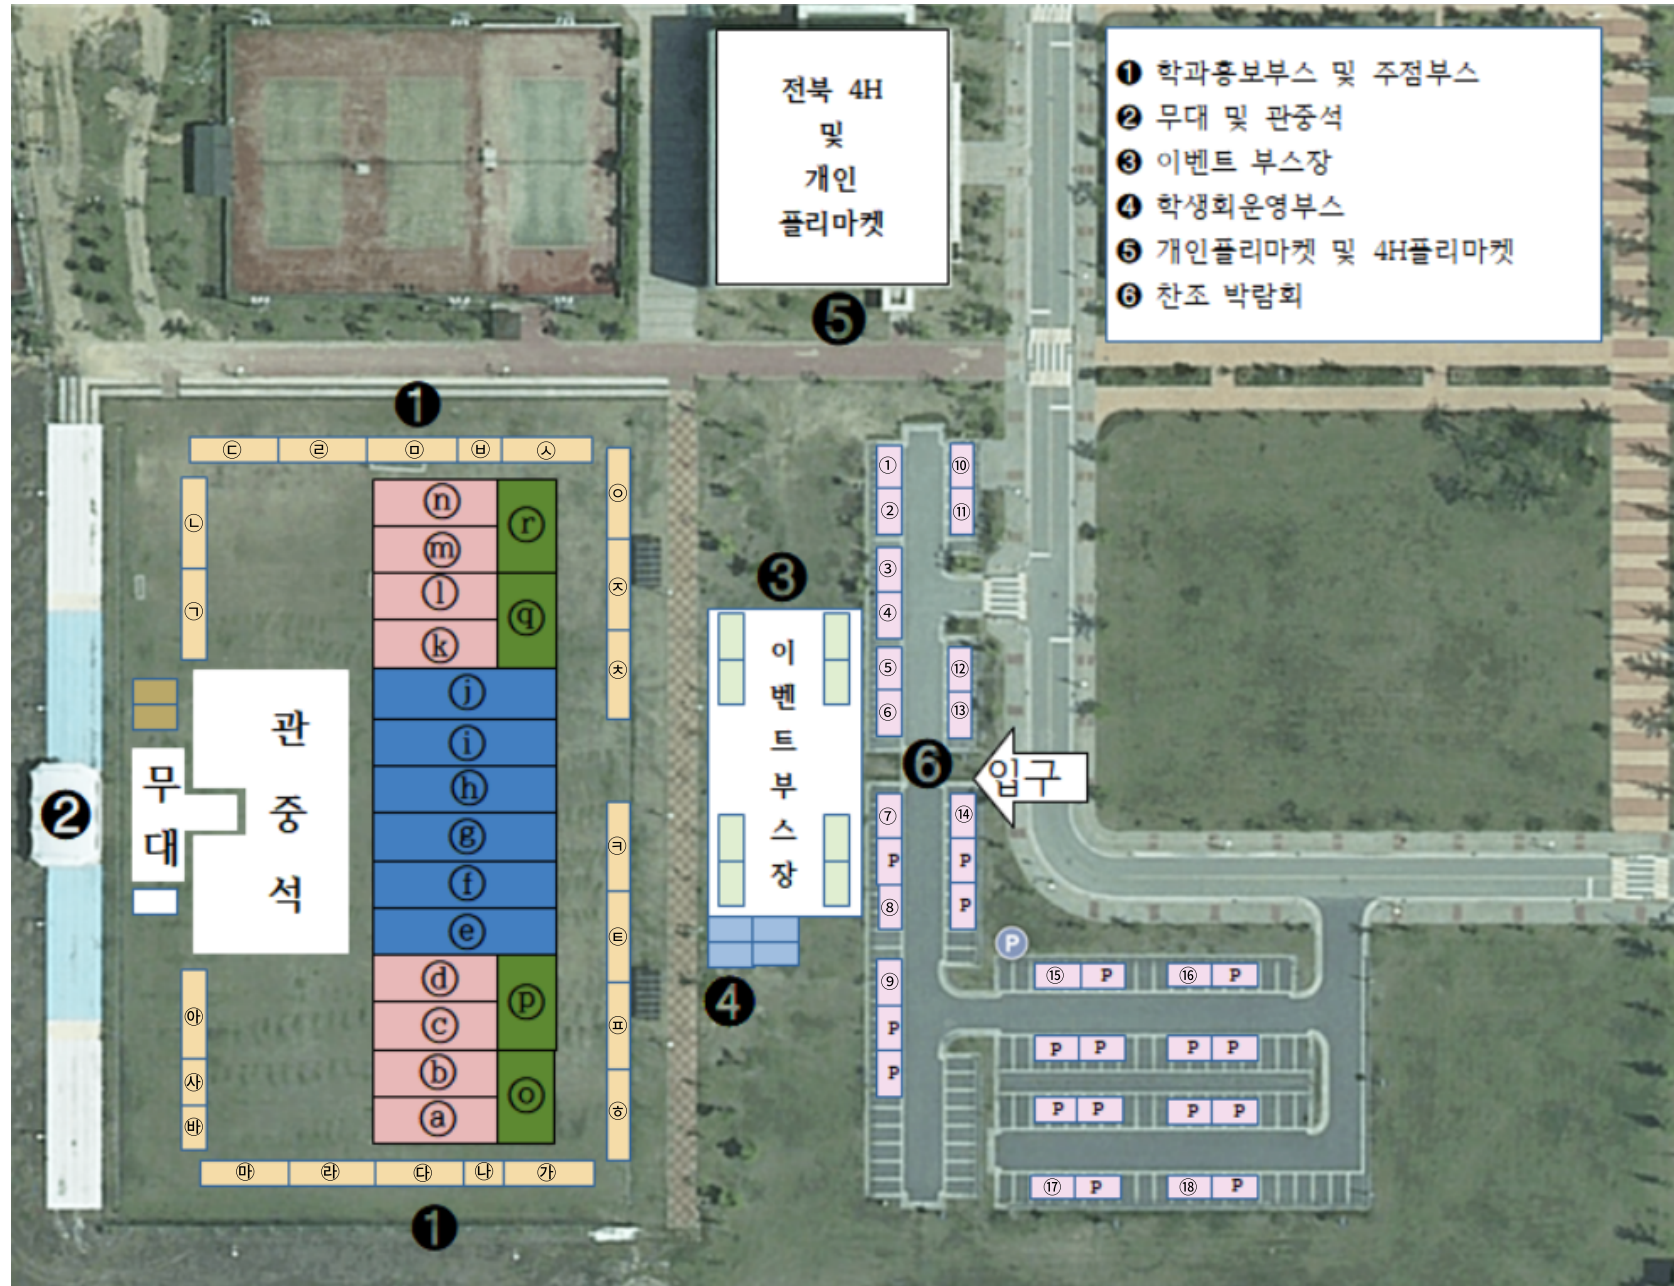

2022.11.15
(화)

| 오시는길

행사장 배치도

전북 4H
및
개인
플리마켓

- ① 학과홍보부스 및 주점부스
- ② 무대 및 관중석
- ③ 이벤트 부스장
- ④ 학생회운영부스
- ⑤ 개인플리마켓 및 4H플리마켓
- ⑥ 찬조 박람회

관
중
석

무
대

이
벤
트
부
스
장

입
구

- 부스 위치**
- ㉠ 화훼학과
 - ㉡ 양돈학과
 - ㉢ 조경학과
 - ㉣ 과수학과
 - ㉤ 농수산비즈니스학과
 - ㉥ 채소학과
 - ㉦ 한우학과
 - ㉧ 특용작물학과 주점
 - ㉨ 산림학과
 - ㉩ 특용작물학과
 - ㉪ 수산학과
 - ㉫ 식량작물학과
 - ㉬ 수산학과 주점
 - ㉭ 낙농학과
 - ㉮ 다도부(동아리)주점
 - ㉯ 바섯학과
 - ㉰ 원예환경시스템학과
 - ㉱ 말산업학과
 - ㉲ 특용작물학과
 - ㉳ 산업곤충학과
 - ㉴ 기금학과
 - ㉵ 농수산기공학과