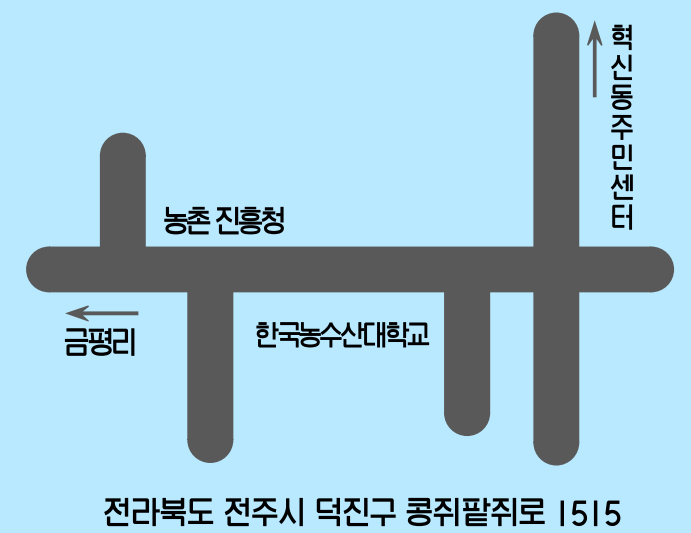

2022.11.15
(화)

| 오시는길

행사장 배치도

전북 4H
및
개인
플리마켓

- ① 학과홍보부스 및 주점부스
- ② 무대 및 관중석
- ③ 이벤트 부스장
- ④ 학생회운영부스
- ⑤ 개인플리마켓 및 4H플리마켓
- ⑥ 찬조 박람회

관
중
석

무
대

이
벤
트
부
스
장

입
구

- 부스 위치**
- ㉠ 화훼학과
 - ㉡ 양돈학과
 - ㉢ 조경학과
 - ㉣ 과수학과
 - ㉤ 농수산비즈니스학과
 - ㉥ 채소학과
 - ㉦ 한우학과
 - ㉧ 특용작물학과 주점
 - ㉨ 산림학과
 - ㉩ 특용작물학과
 - ㉪ 수산학과
 - ㉫ 식량작물학과
 - ㉬ 수산학과 주점
 - ㉭ 낙농학과
 - ㉮ 다도부(동아리)주점
 - ㉯ 바섯학과
 - ㉰ 원예환경시스템학과
 - ㉱ 말산업학과
 - ㉲ 특용작물학과
 - ㉳ 산업곤충학과
 - ㉴ 기금학과
 - ㉵ 농수산기공학과